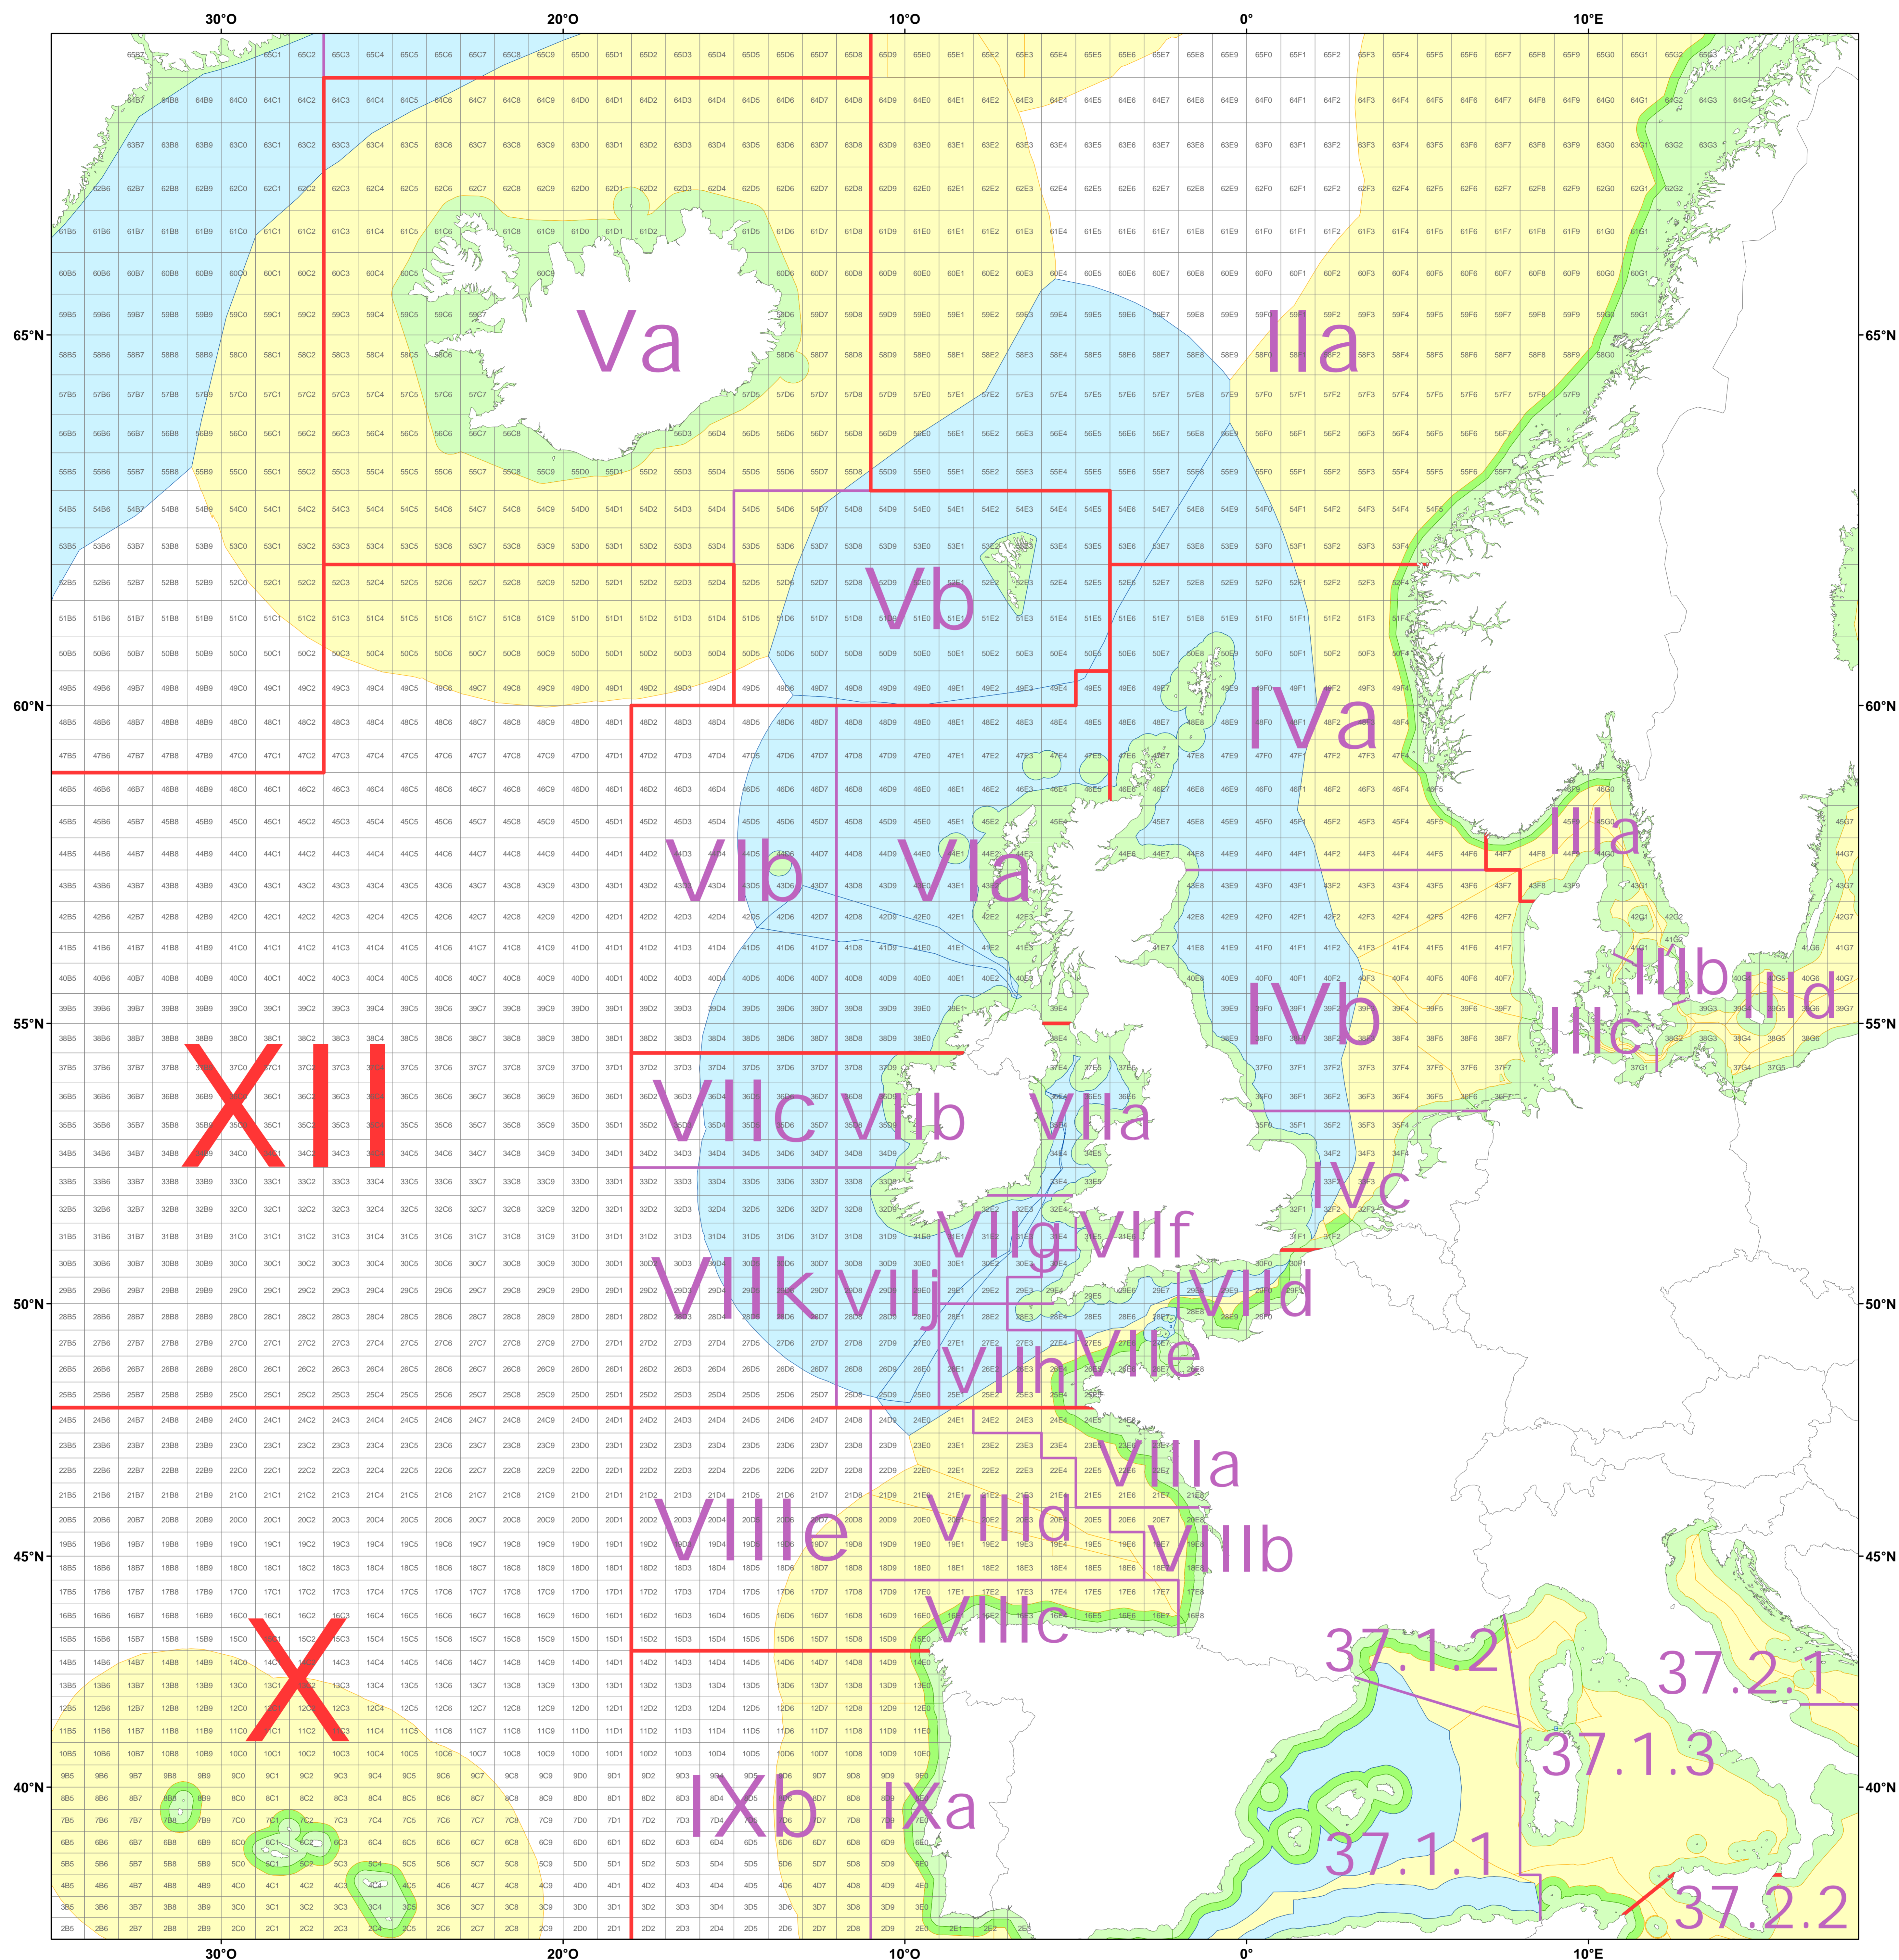

Zones réglementaires de l'Atlantique Nord-Est et de la Méditerranée (Zones FAO 27 & 37)