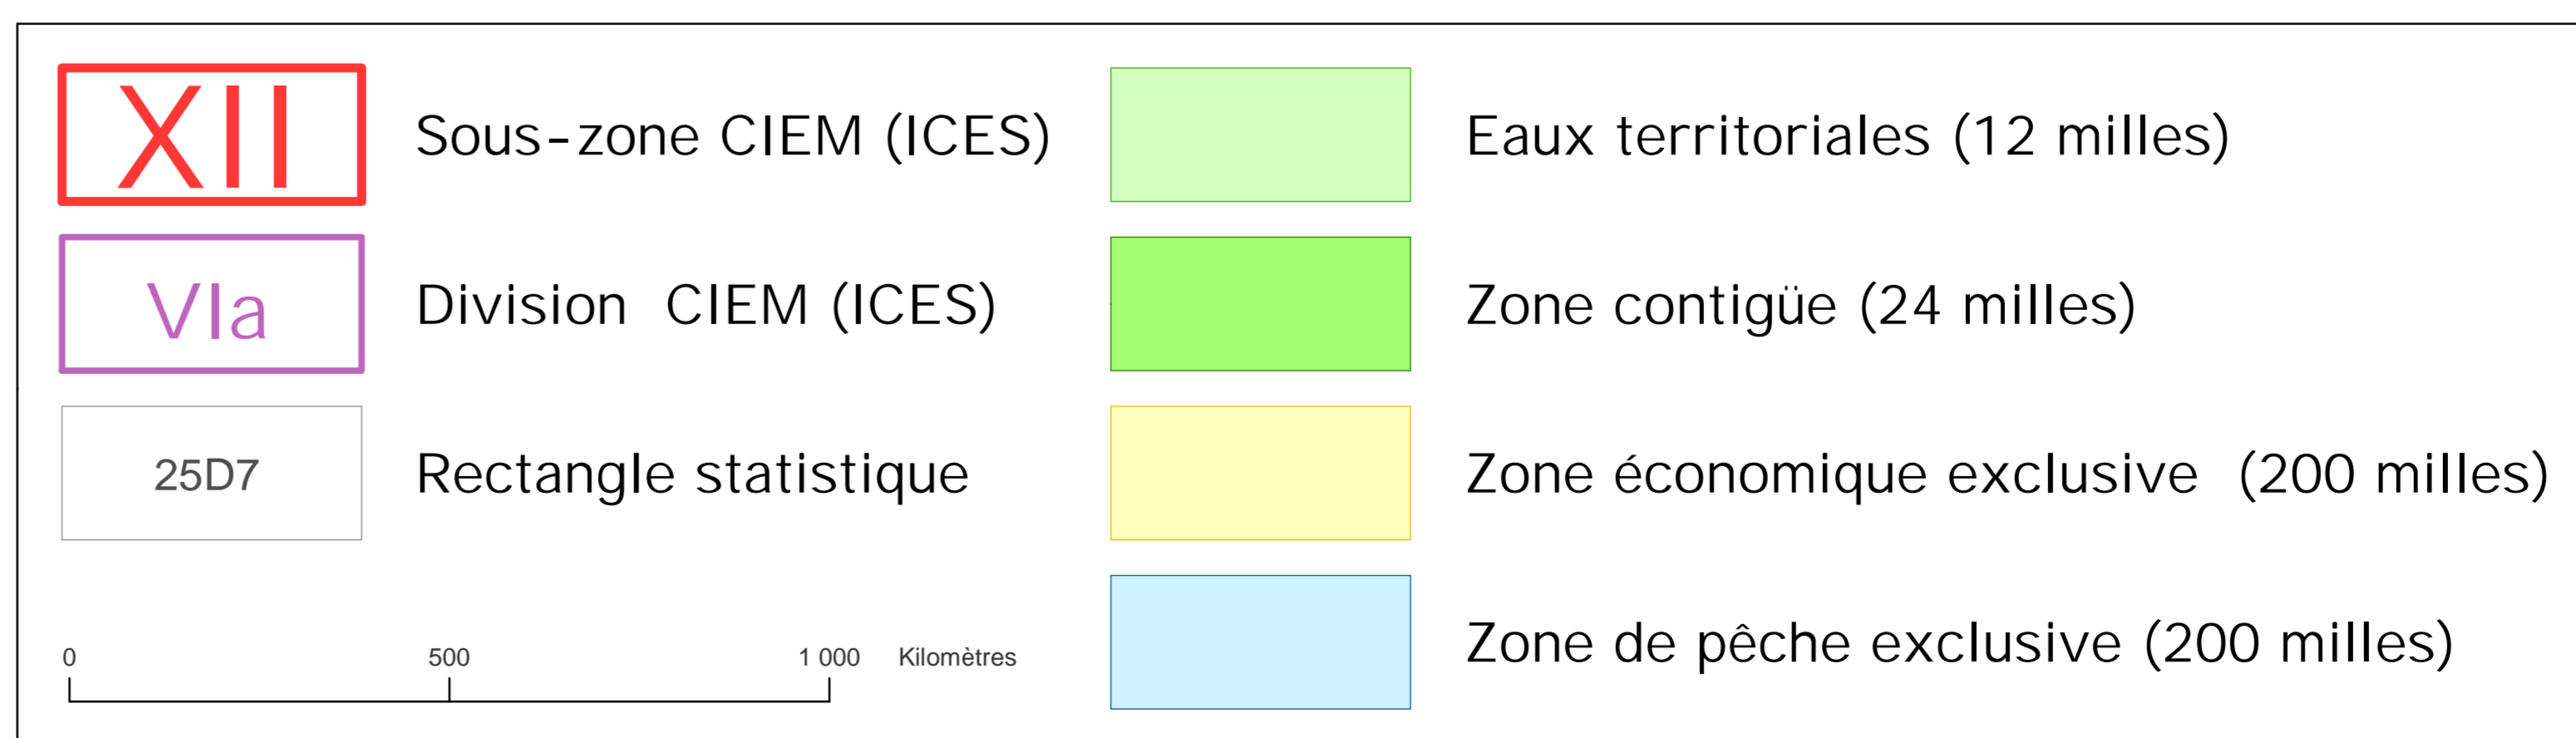

Zones réglementaires de l'Atlantique Nord-Est et de la Méditerranée (Zones FAO 27 & 37)