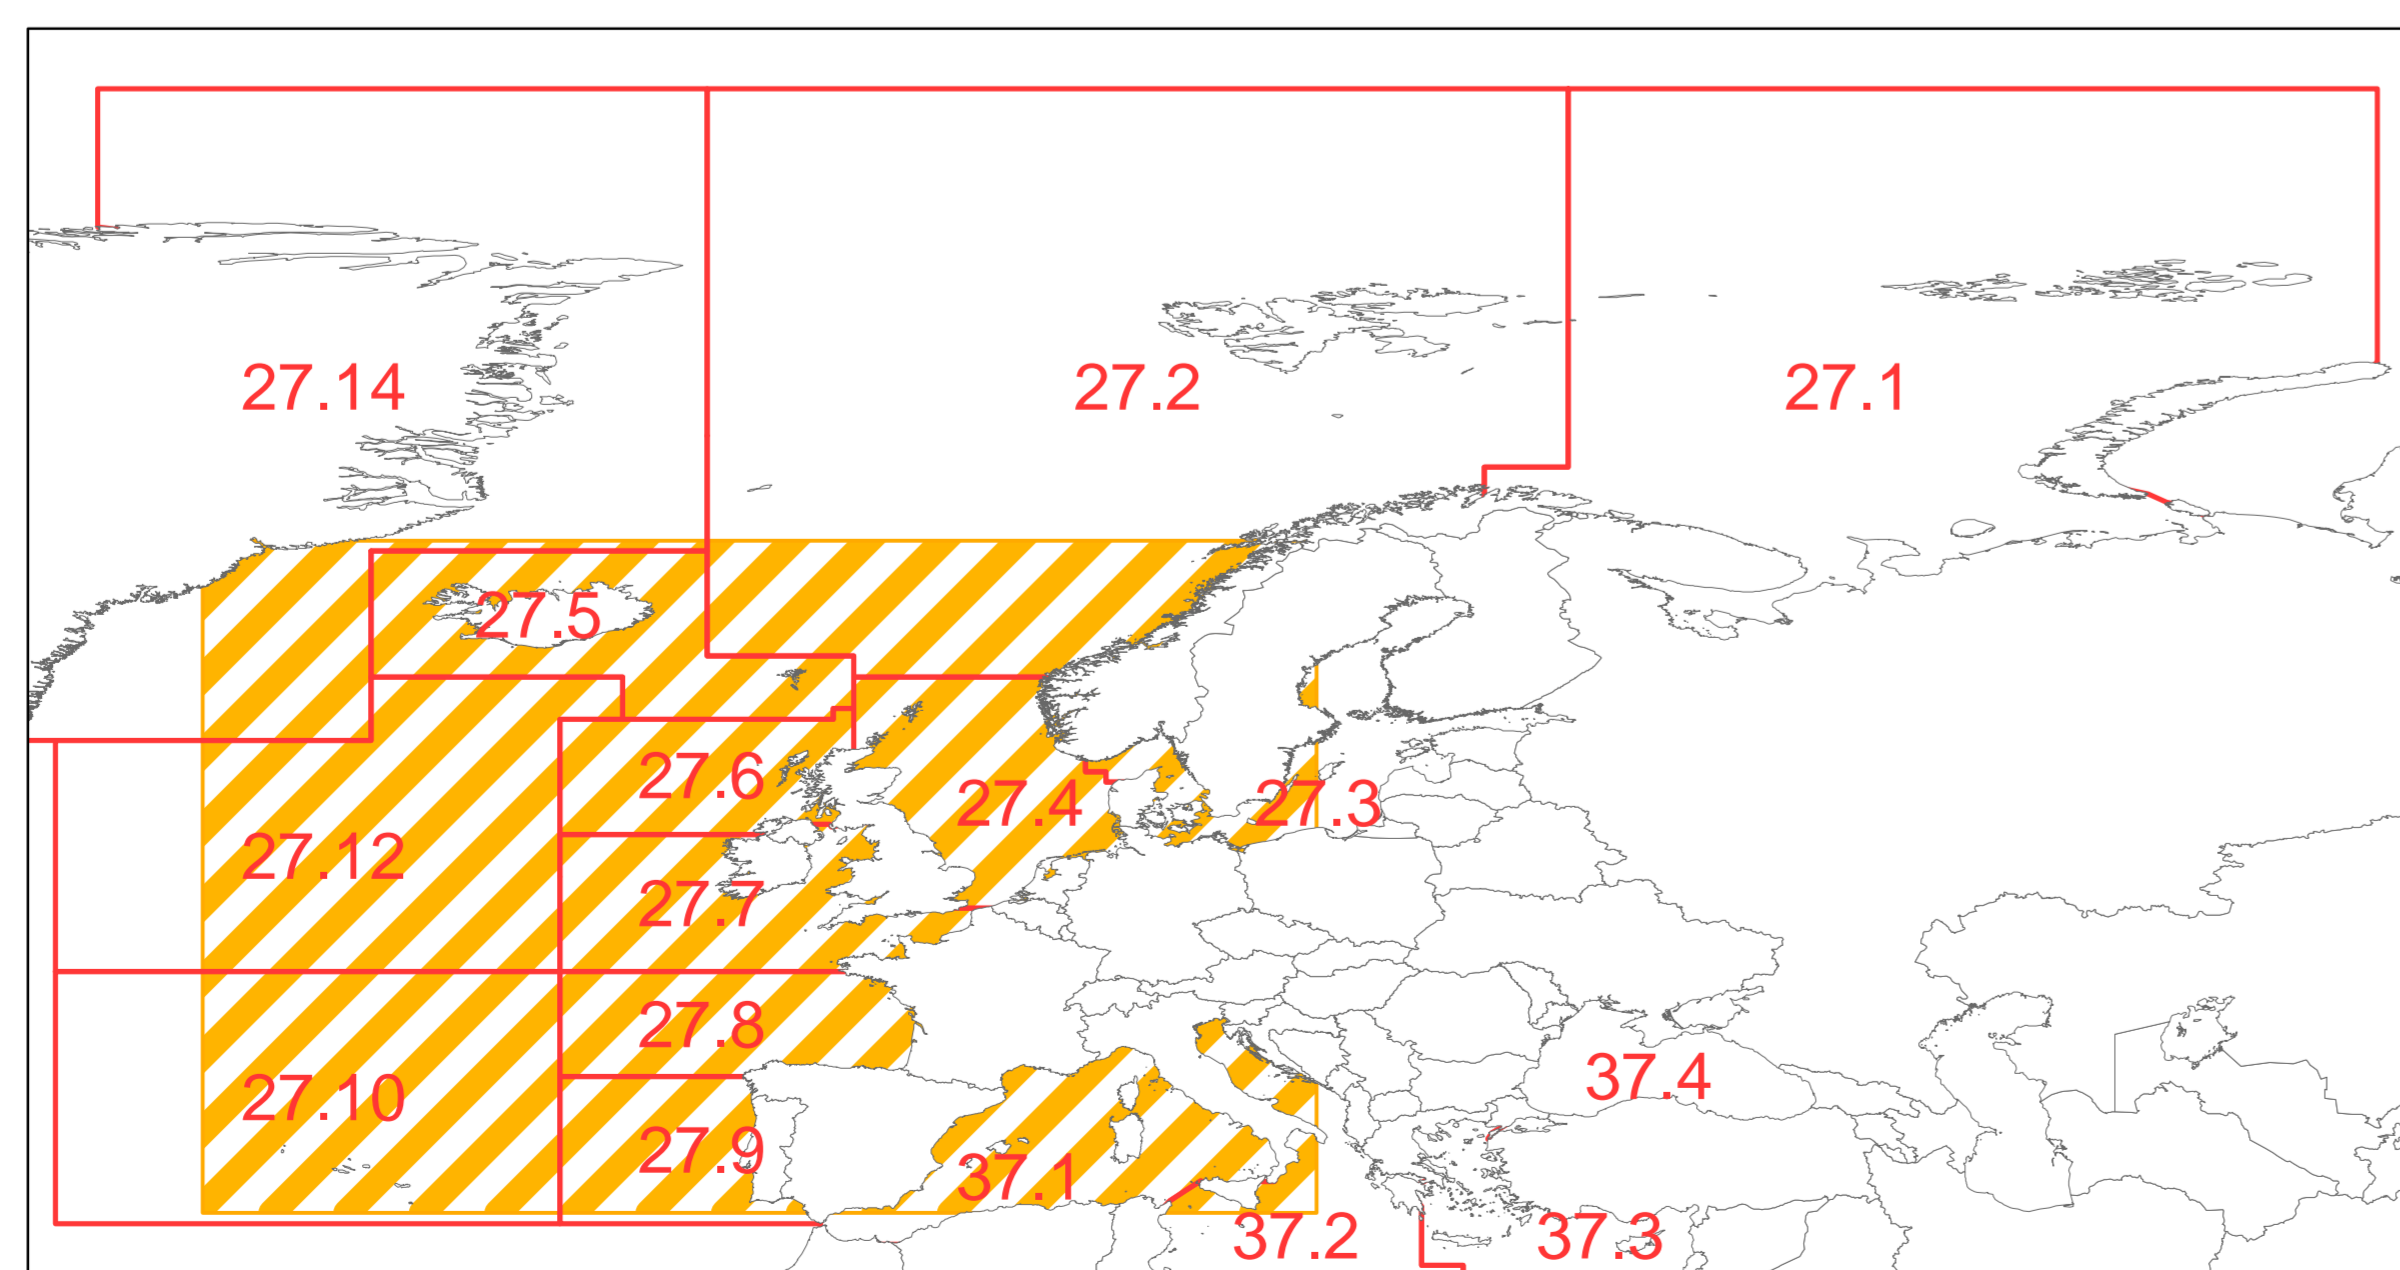

Zones réglementaires de l'Atlantique Nord-Est et de la Méditerranée (Zones FAO 27 & 37)